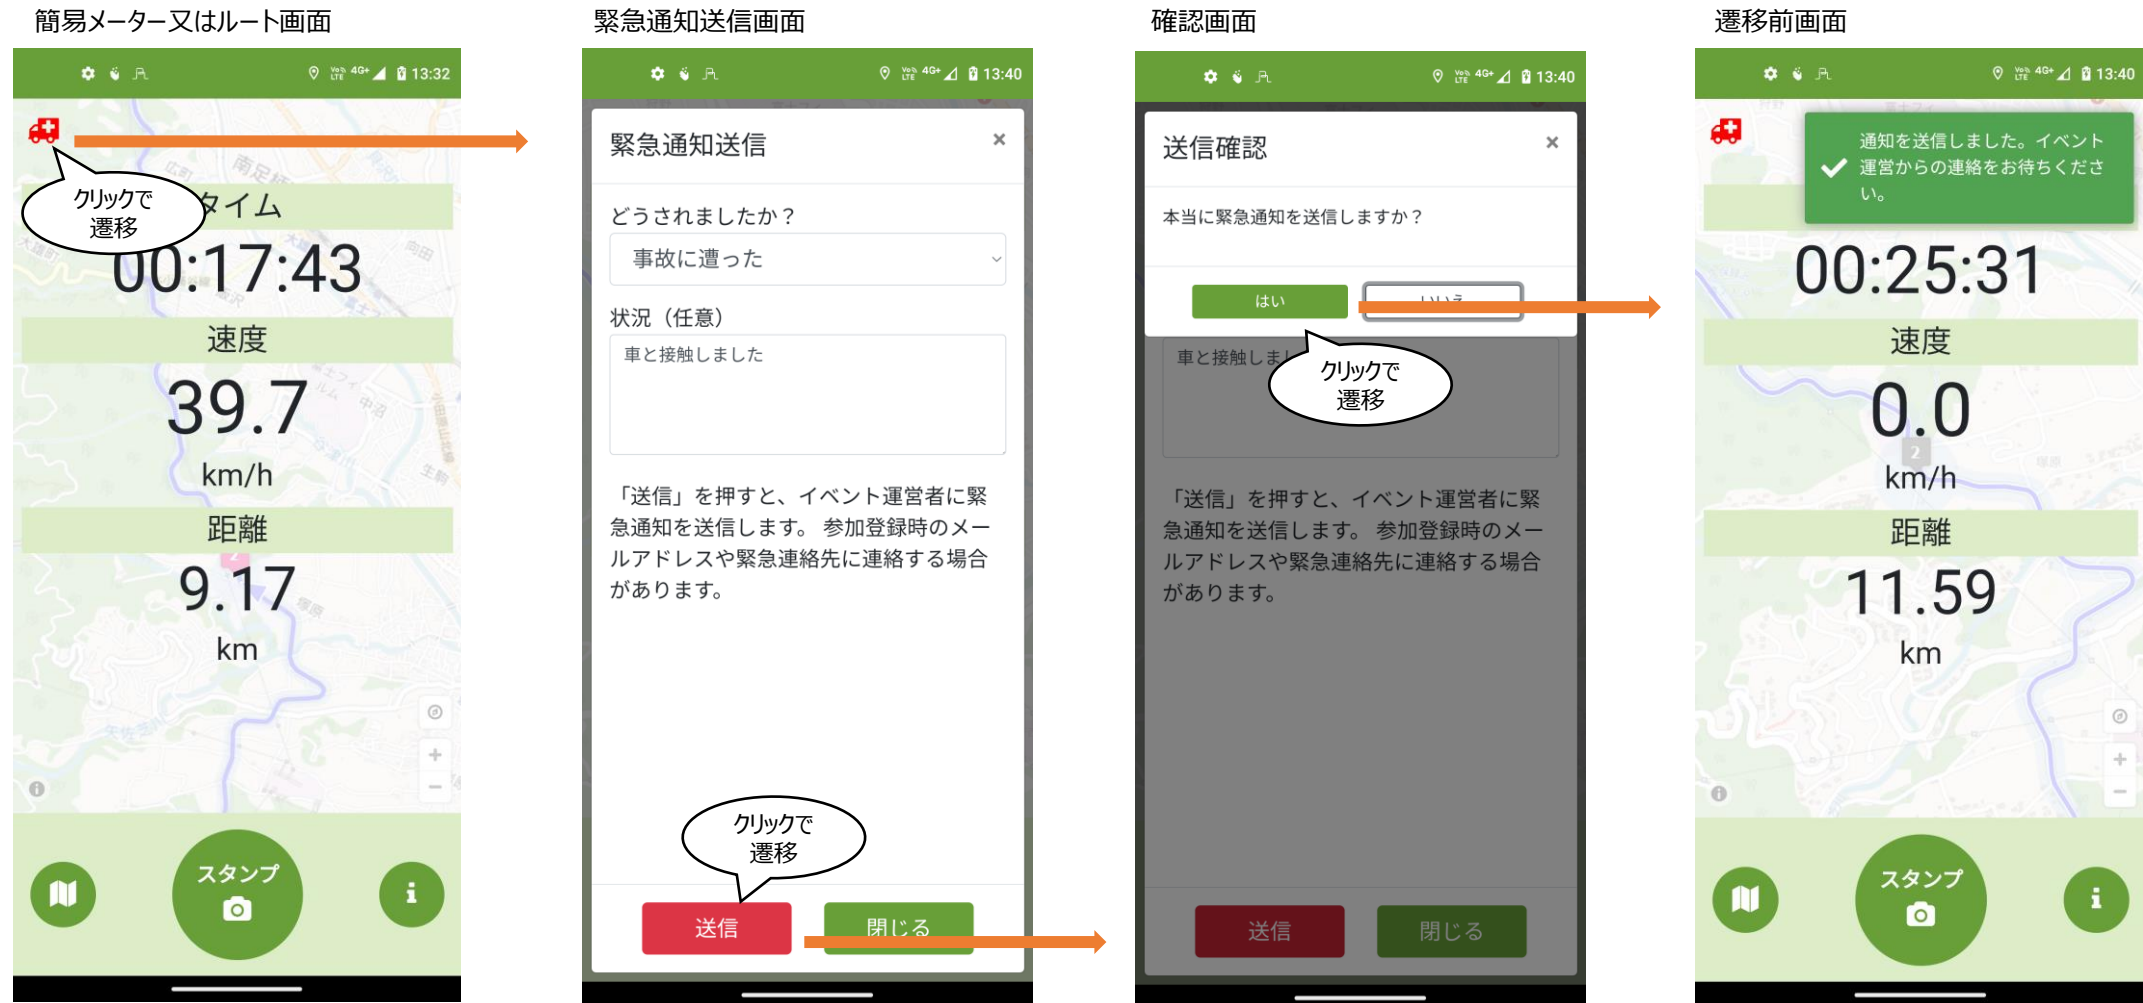

RIDEFiELD-App 画面遷移

TOP画面

イベント概要

参加証

運営者がイベント管理画面にて、参加カテゴリのステータスを「開催中」に切り替えた場合に表示されます。それまでは左の表示となります。

参加証スタートボタン押下後

参加証スタートボタン押下後（緊急通知）

参加証スタートボタン押下後（リタイア）

参加証

あなたはこのイベントに参加しています

ライド画面に戻る

一時離脱する

スタンプカード

スタート	CP1	CP2
<input checked="" type="checkbox"/>	<input checked="" type="checkbox"/>	<input checked="" type="checkbox"/>
7月22日13時05分	7月22日13時17分	7月22日13時33分
CP3	ゴール	

イベント開催中 カテゴリ開催中 ユーザースタート済み

確認画面

リタイア確認

このイベントをリタイアして終了します。よろしいですか？*この操作は元に戻せません。

はい いいえ

クリックで遷移

スタート CP1 CP2

<input checked="" type="checkbox"/>	<input checked="" type="checkbox"/>	<input checked="" type="checkbox"/>
7月22日13時05分	7月22日13時17分	7月22日13時33分
CP3	ゴール	

イベント開催中 カテゴリ開催中 ユーザースタート済み

参加証

イベント参加証

イベント (開催中)
足柄ライド
開催日
2021/07/22
カテゴリ (開催中)
OVER40
エントリー名 (完走)
イノベーションシード

ゼッケン
1

あなたのイベントは終了しました

スタンプカード

スタート	CP1	CP2
<input checked="" type="checkbox"/>	<input checked="" type="checkbox"/>	<input checked="" type="checkbox"/>
7月22日13時05分	7月22日13時17分	7月22日13時33分